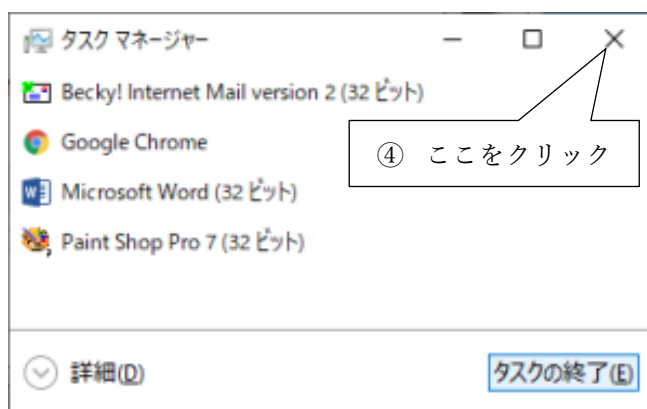

プログラムが終了できない

スタートボタンが押せない

シャットダウンが出来ない

魔法のコマンド

何をやってもダメな場合は強制的なシャットダウン・・・電源ボタンの長押し