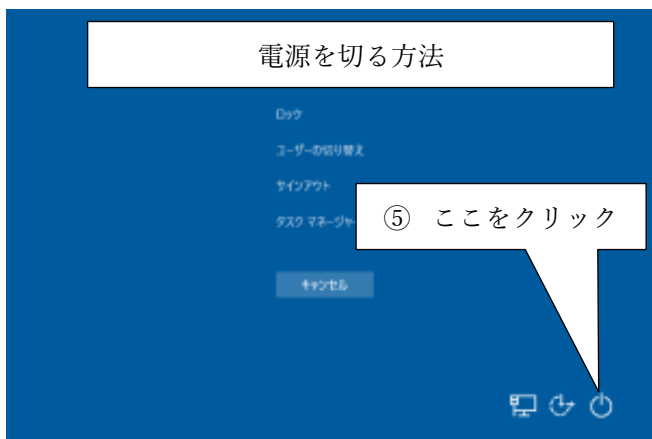

プログラムが終了できない

スタートボタンが押せない

シャットダウンが出来ない

魔法のコマンド

何をやってもダメな場合は強制的なシャットダウン・・・電源ボタンの長押し