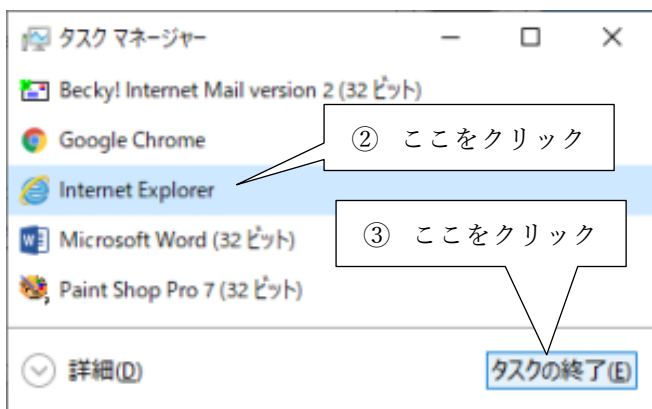

プログラムが終了できない

スタートボタンが押せない

シャットダウンが出来ない

魔法のコマンド

何をやってもダメな場合は強制的なシャットダウン・・・電源ボタンの長押し