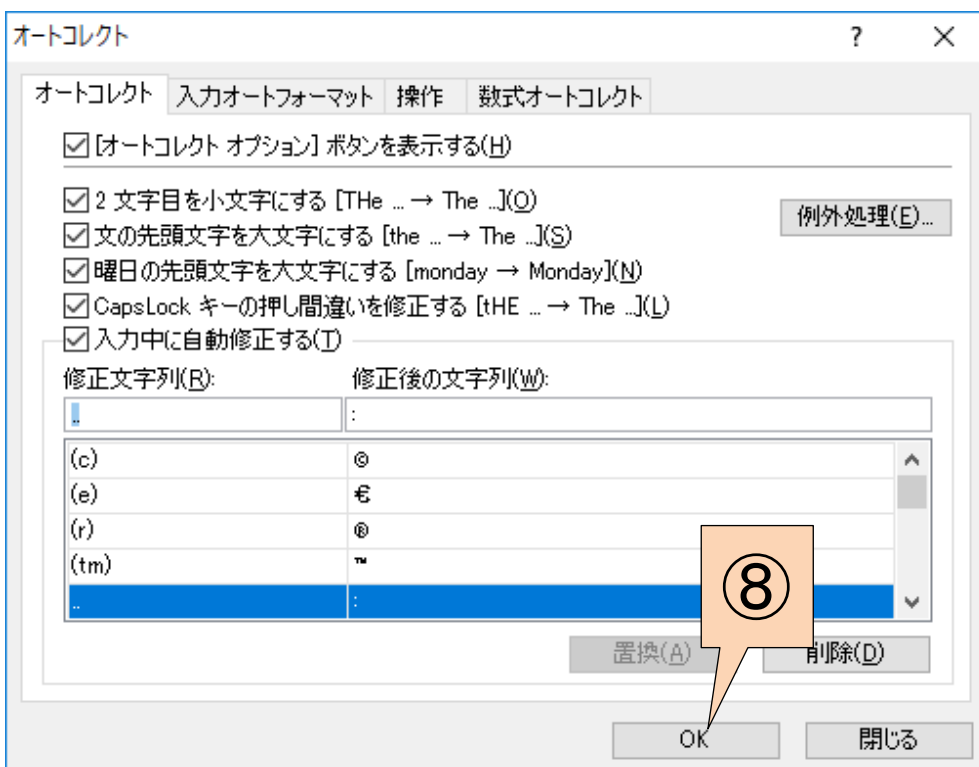

## Excel オートコレクトの設定

「OK」を数回押して、すべて閉じる。

これで、「**08..00**」と入力すると、「**08:00**」と自動変換してくれます。

テンキーだけで入力出来ます。