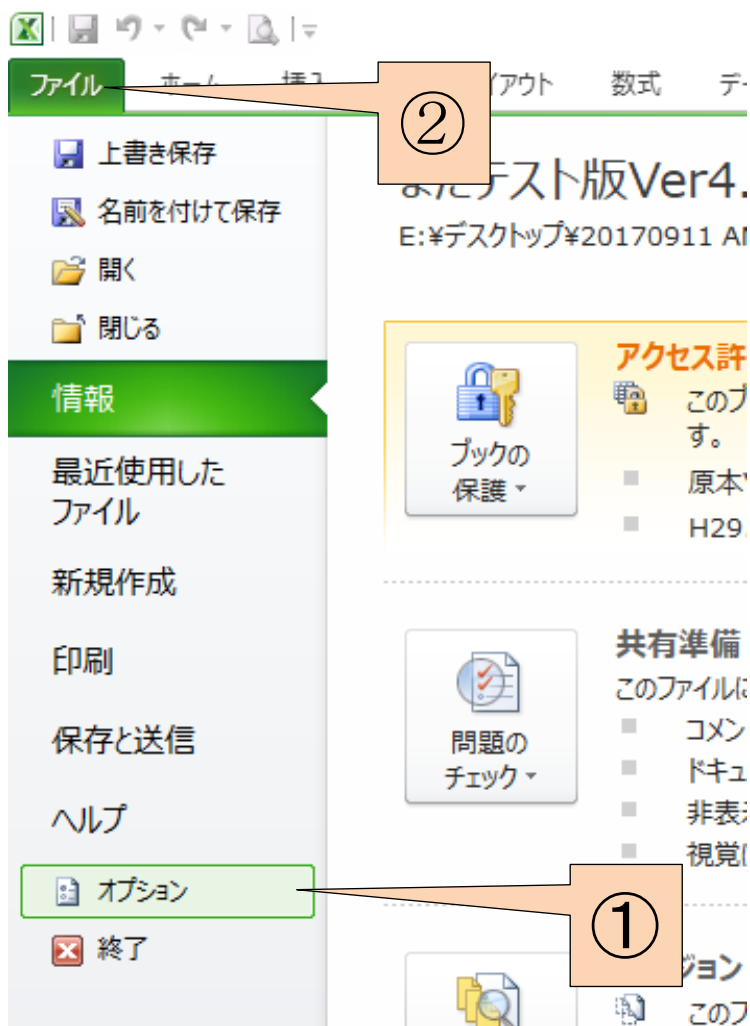

## Excel オートコレクトの設定

「OK」を数回押して、すべて閉じる。

これで、「**08..00**」と入力すると、「**08:00**」と自動変換してくれます。

テンキーだけで入力出来ます。