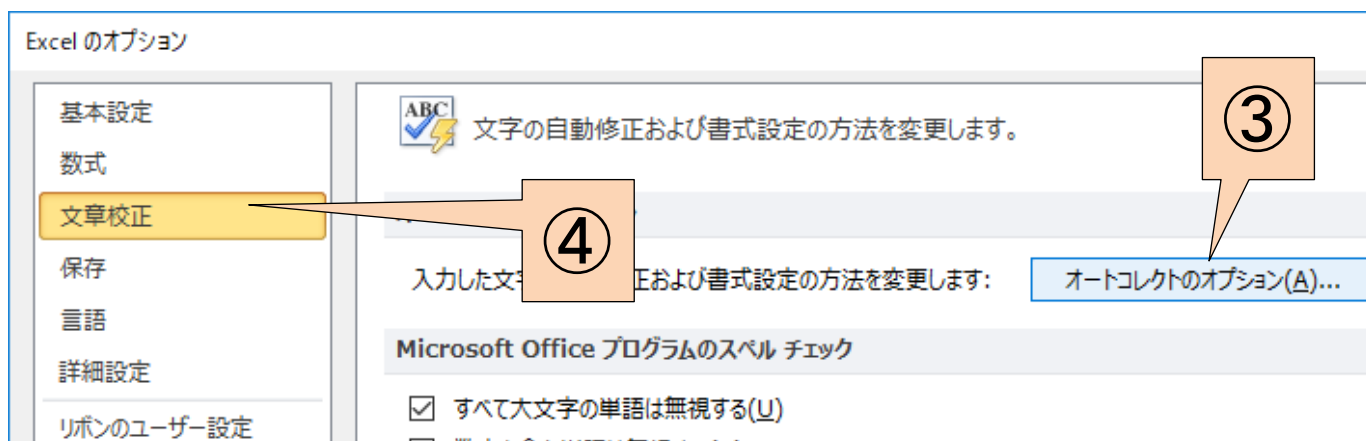

## Excel オートコレクトの設定

「OK」を数回押して、すべて閉じる。

これで、「**08..00**」と入力すると、「**08:00**」と自動変換してくれます。

テンキーだけで入力出来ます。