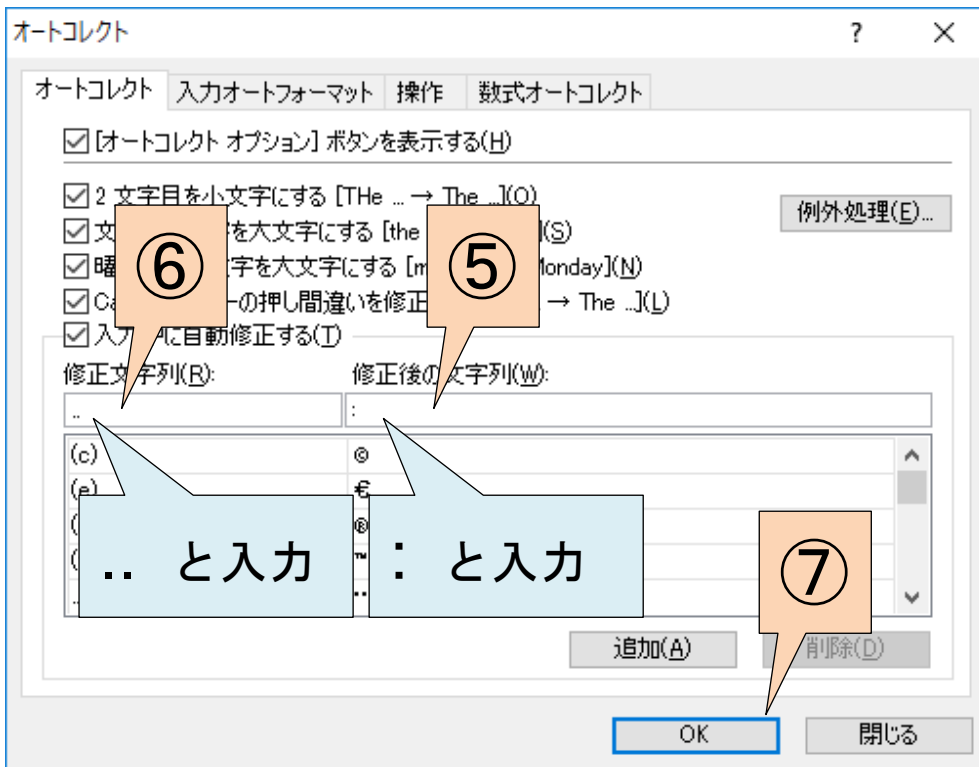

## Excel オートコレクトの設定

「OK」を数回押して、すべて閉じる。

これで、「**08..00**」と入力すると、「**08:00**」と自動変換してくれます。

テンキーだけで入力出来ます。