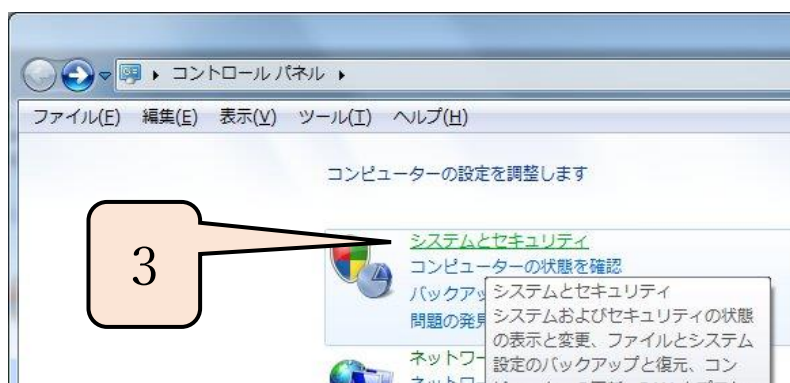

Windows Update を開く

Windows7 令和へ対応

画面右下