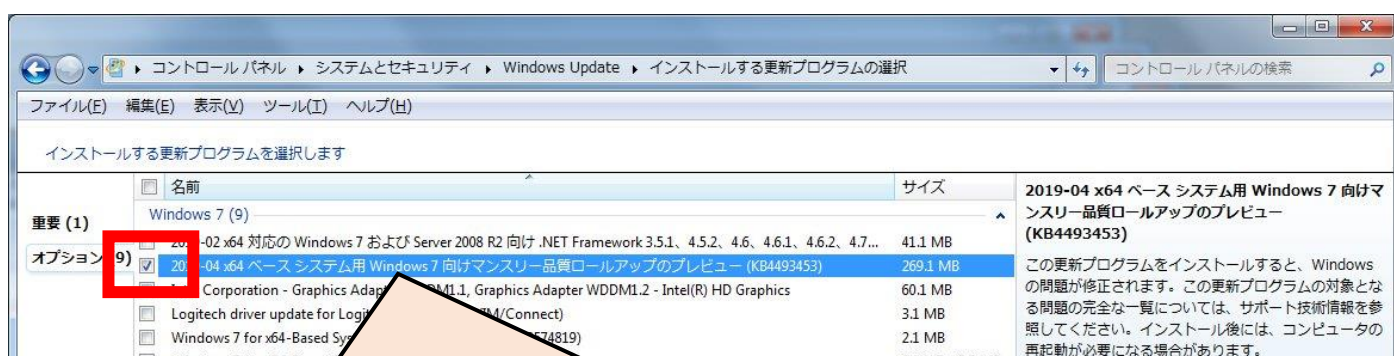

Windows Update を開く

Windows7 令和へ対応

画面右下