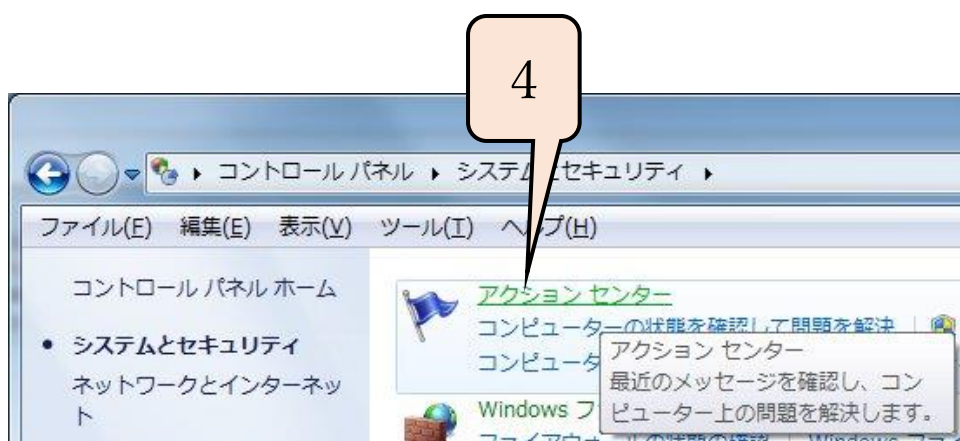

Windows Update を開く

Windows7 令和へ対応

画面右下