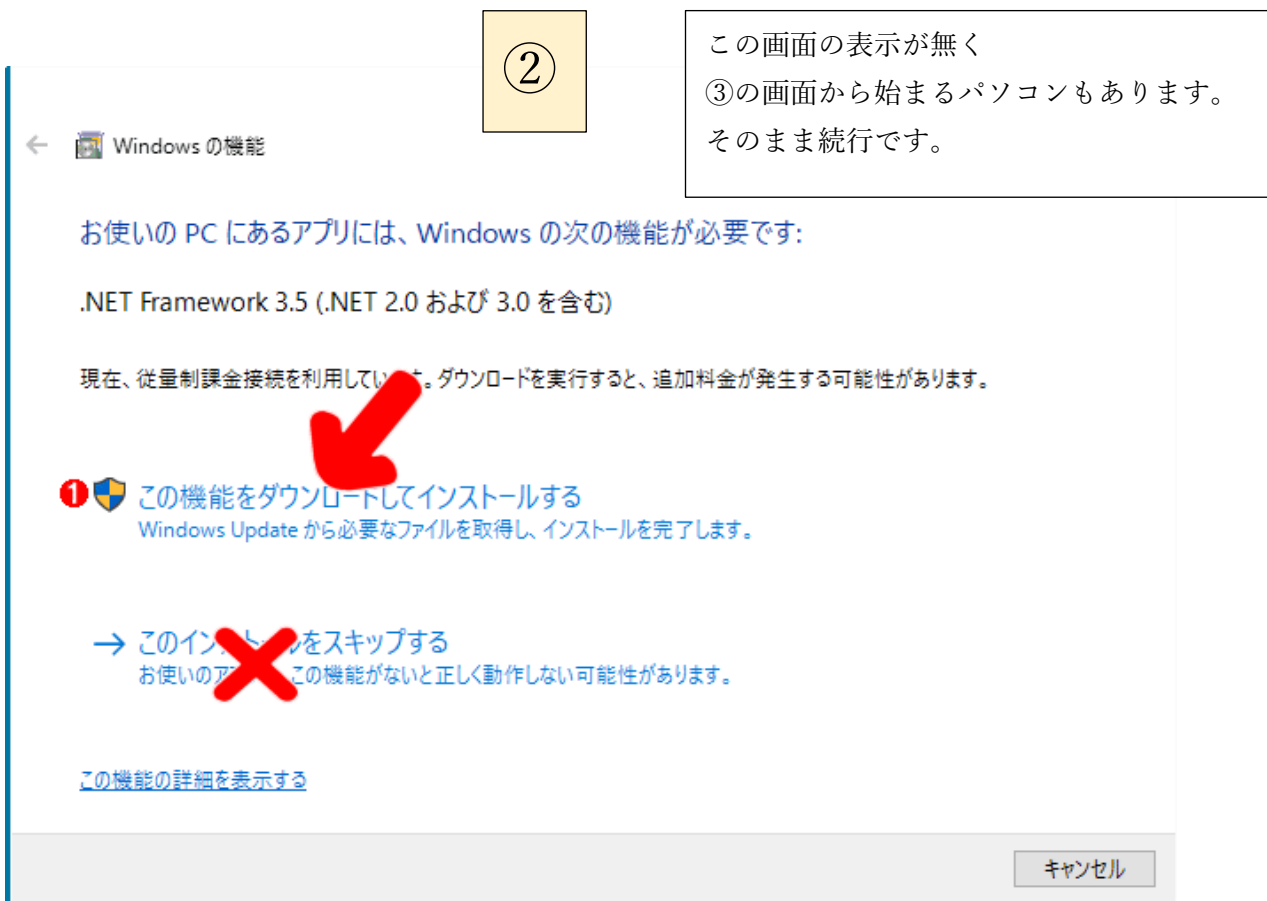

Windows Live メール(2012)をインストールする

ダウンロード先 www.ezison.com/soft/wlsetup-all.exe

画面下部に表示されます

インストールするプログラムの選択

既存の Windows Essentials プログラムは閉じられ、自動的に最新バージョンに更新されます。

→ Windows Essentials をすべてインストール (推奨)

Windows Essentials には、Messenger、フォトギャラリー、ムービーメーカー、メール、Writer、Microsoft OneDrive、Outlook Connector Pack が含まれます。